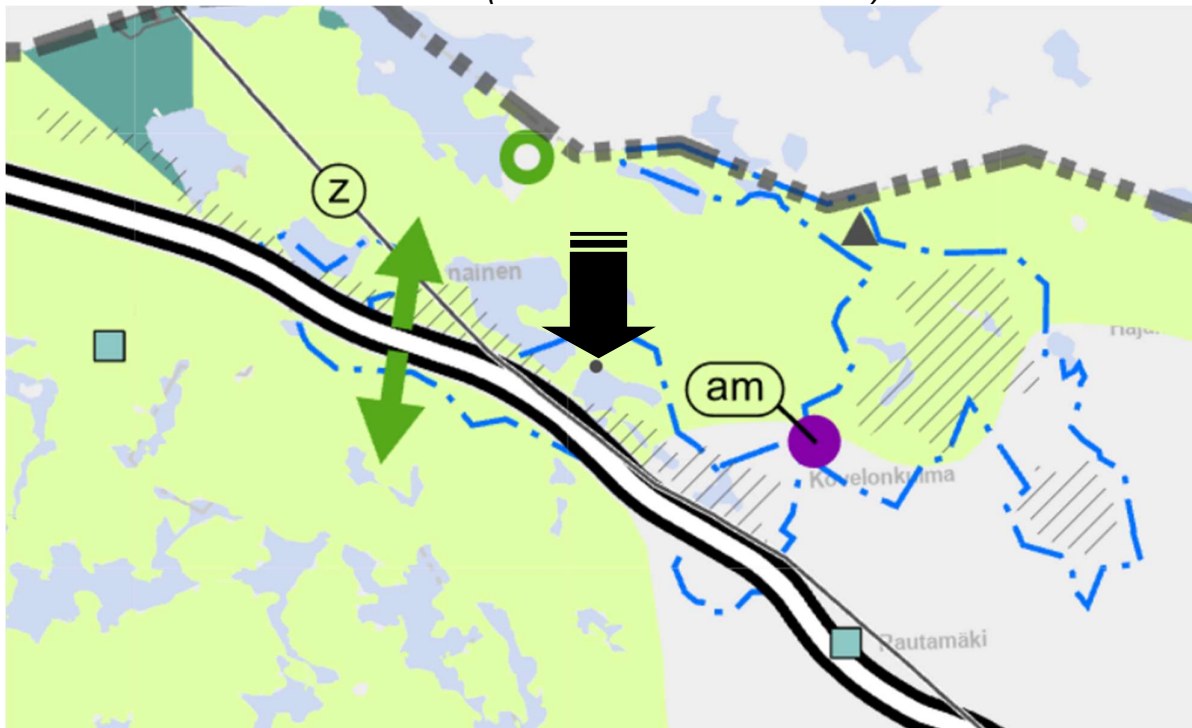

Opaskartta

Maastokartta

Kiinteistökartta

Länsi-Uudenmaan vaihemaakuntakaava (Uusimaa-kaava 2050 / 13.3.2023)

Luontoselvitys 2000 / Kohde 26. HÄRJÄNSILMÄ JA VALKJÄRVENSUO