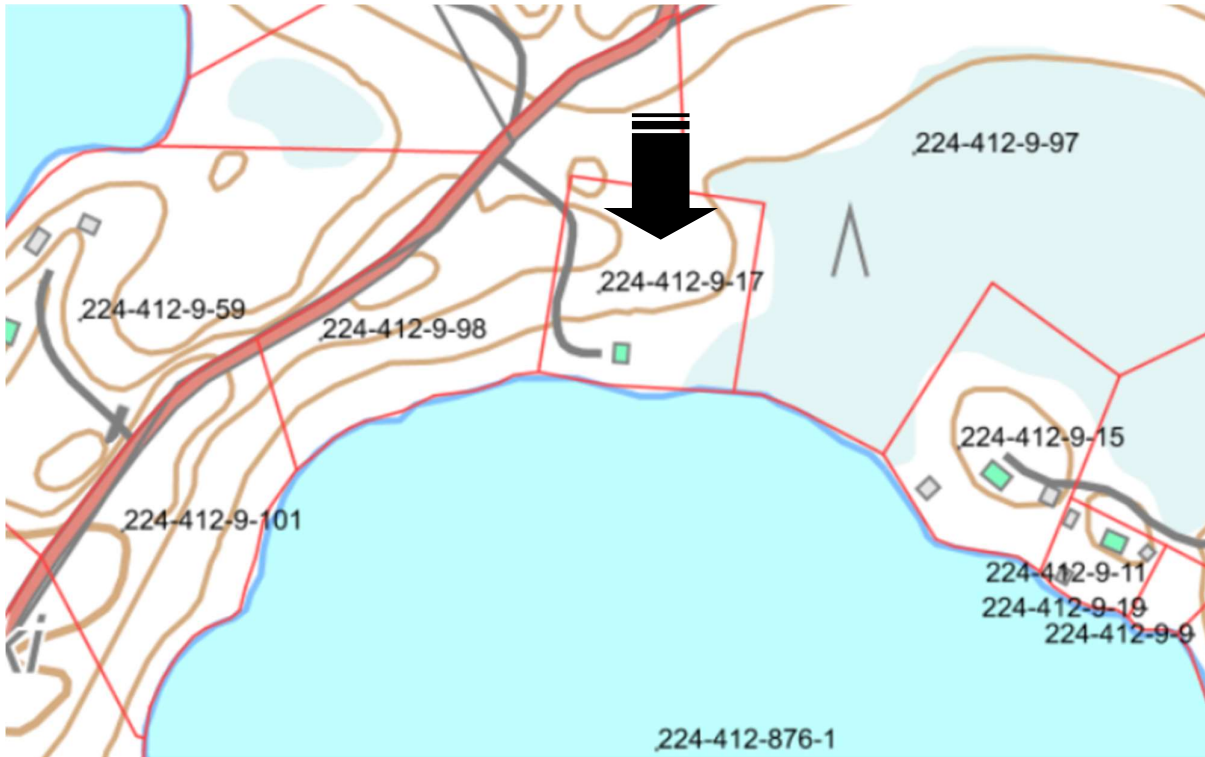

Opaskartta

Maastokartta

Kiinteistökartta

Länsi-Uudenmaan vaihemaakuntakaava (Uusimaa-kaava 2050 / 13.3.2023)

Luontoselvitys 2000 / Kohde 26. HÄRJÄNSILMÄ JA VALKJÄRVENSUO