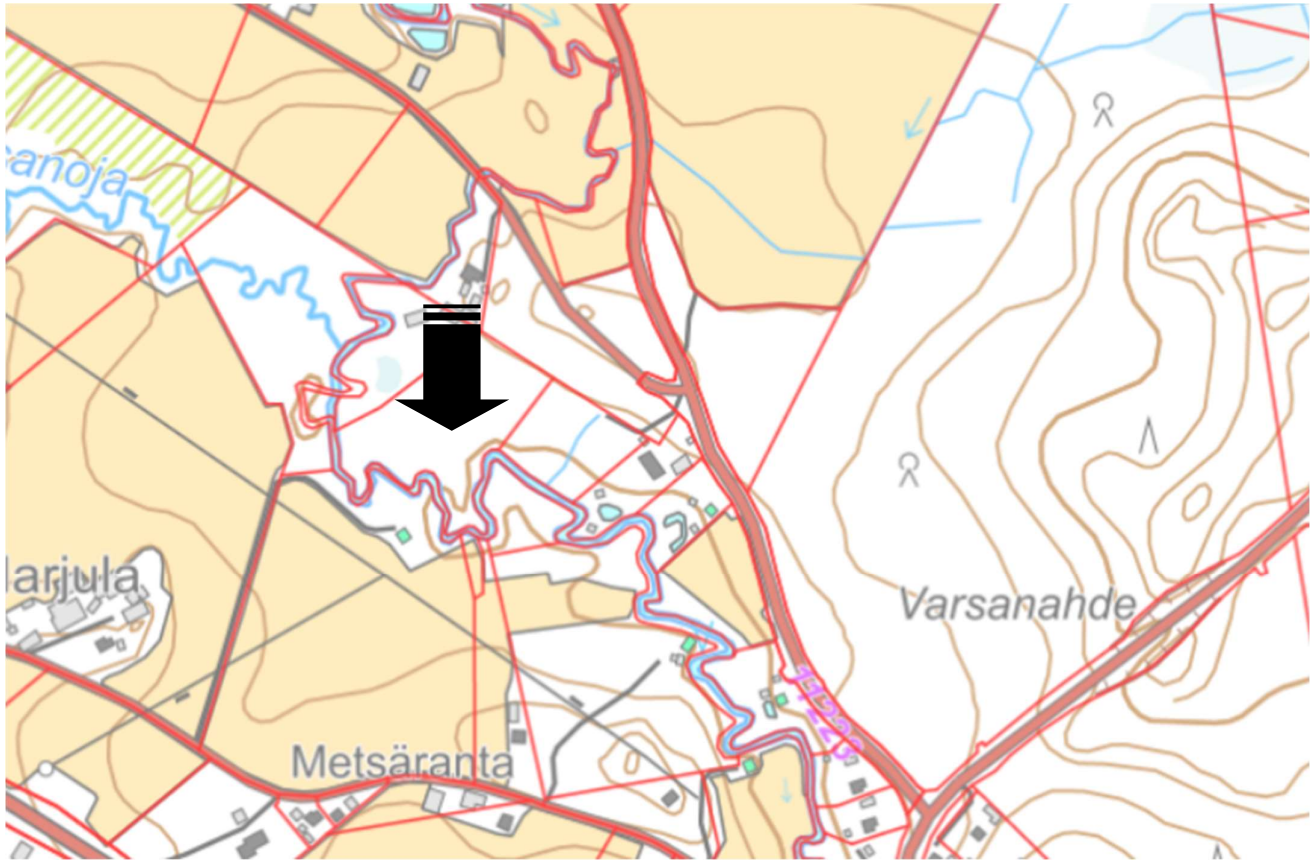

Opaskartta

Maastokartta

Kiinteistökartta

Kiinteistörekisterin karttaote

Länsi-Uudenmaan vaihemaakuntakaava (Uusimaa-kaava 2050 / 13.3.2023), ote

Rakennusjärjestyksen liite 1, Suunnittelutarvealue, ote

Keskustaajaman ja kaakkoisosan osayleiskaava (2014), ote

Keskustaajaman ja kaakkoisosan osayleiskaava (2014), ote, kiinteistörajat lisättynä

Ilmakuva, kiinteistörajat lisättynä