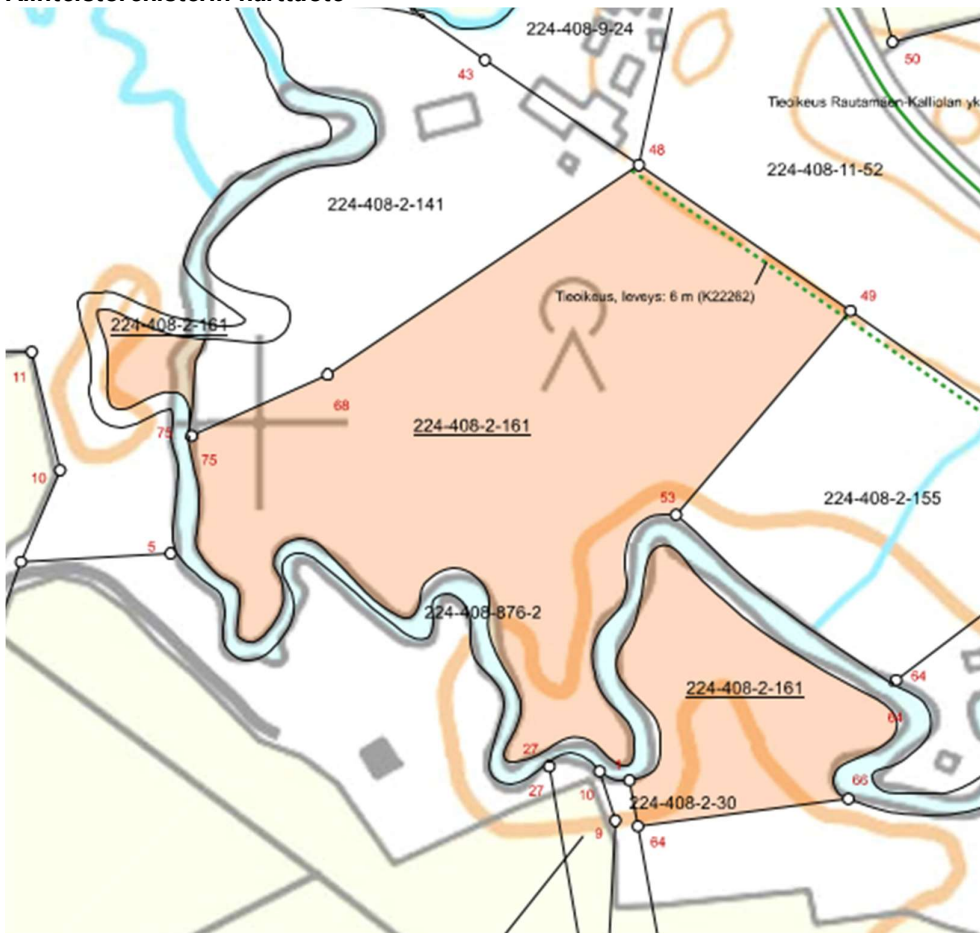

Opaskartta

Maastokartta

Kiinteistökartta

Kiinteistörekisterin karttaote

Länsi-Uudenmaan vaihemaakuntakaava (Uusimaa-kaava 2050 / 13.3.2023), ote

Rakennusjärjestyksen liite 1, Suunnittelutarvealue, ote

Keskustaajaman ja kaakkoisosan osayleiskaava (2014), ote

Keskustaajaman ja kaakkoisosan osayleiskaava (2014), ote, kiinteistörajat lisättynä

Ilmakuva, kiinteistörajat lisättynä