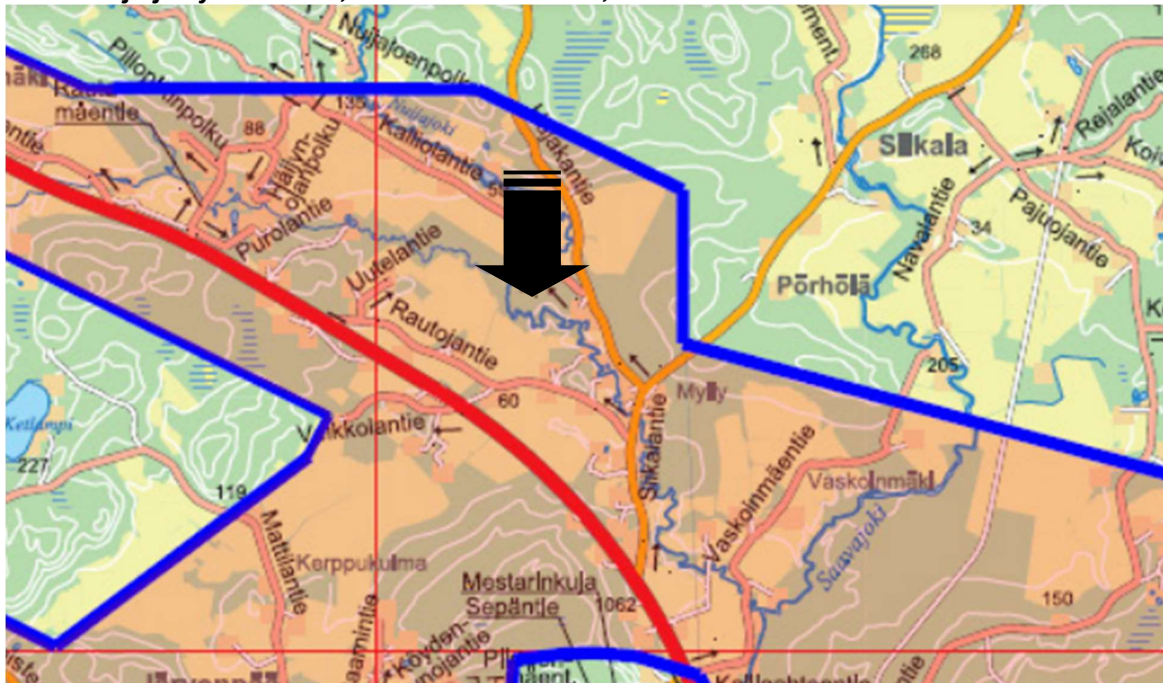

Opaskartta

Maastokartta

Kiinteistökartta

Kiinteistörekisterin karttaote

Länsi-Uudenmaan vaihemaakuntakaava (Uusimaa-kaava 2050 / 13.3.2023), ote

Rakennusjärjestyksen liite 1, Suunnittelutarvealue, ote

Keskustaajaman ja kaakkoisosan osayleiskaava (2014), ote

Keskustaajaman ja kaakkoisosan osayleiskaava (2014), ote, kiinteistörajat lisättynä

Ilmakuva, kiinteistörajat lisättynä