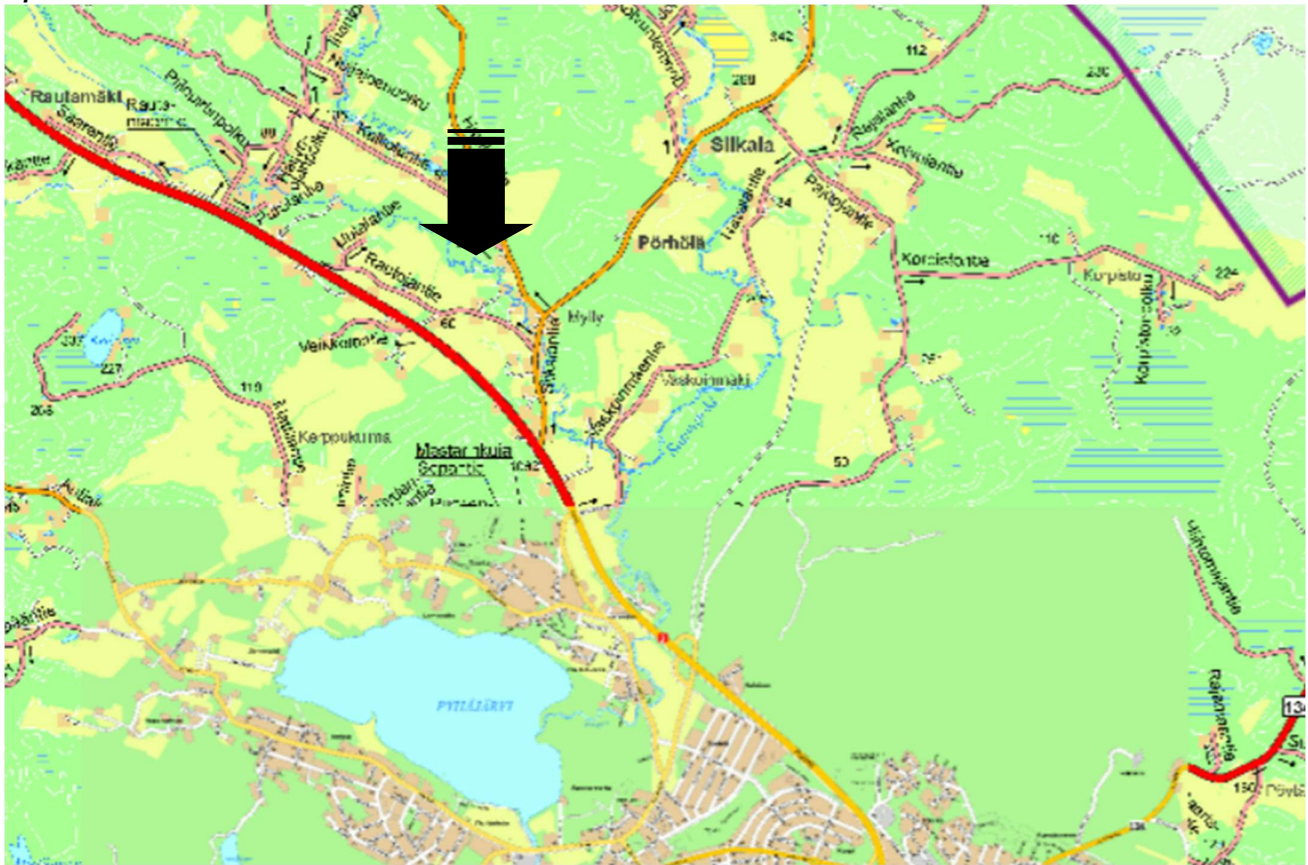

Opaskartta

Maastokartta

Kiinteistökartta

Kiinteistörekisterin karttaote

Länsi-Uudenmaan vaihemaakuntakaava (Uusimaa-kaava 2050 / 13.3.2023), ote

Rakennusjärjestyksen liite 1, Suunnittelutarvealue, ote

Keskustaajaman ja kaakkoisosan osayleiskaava (2014), ote

Keskustaajaman ja kaakkoisosan osayleiskaava (2014), ote, kiinteistörajat lisättynä

Ilmakuva, kiinteistörajat lisättynä