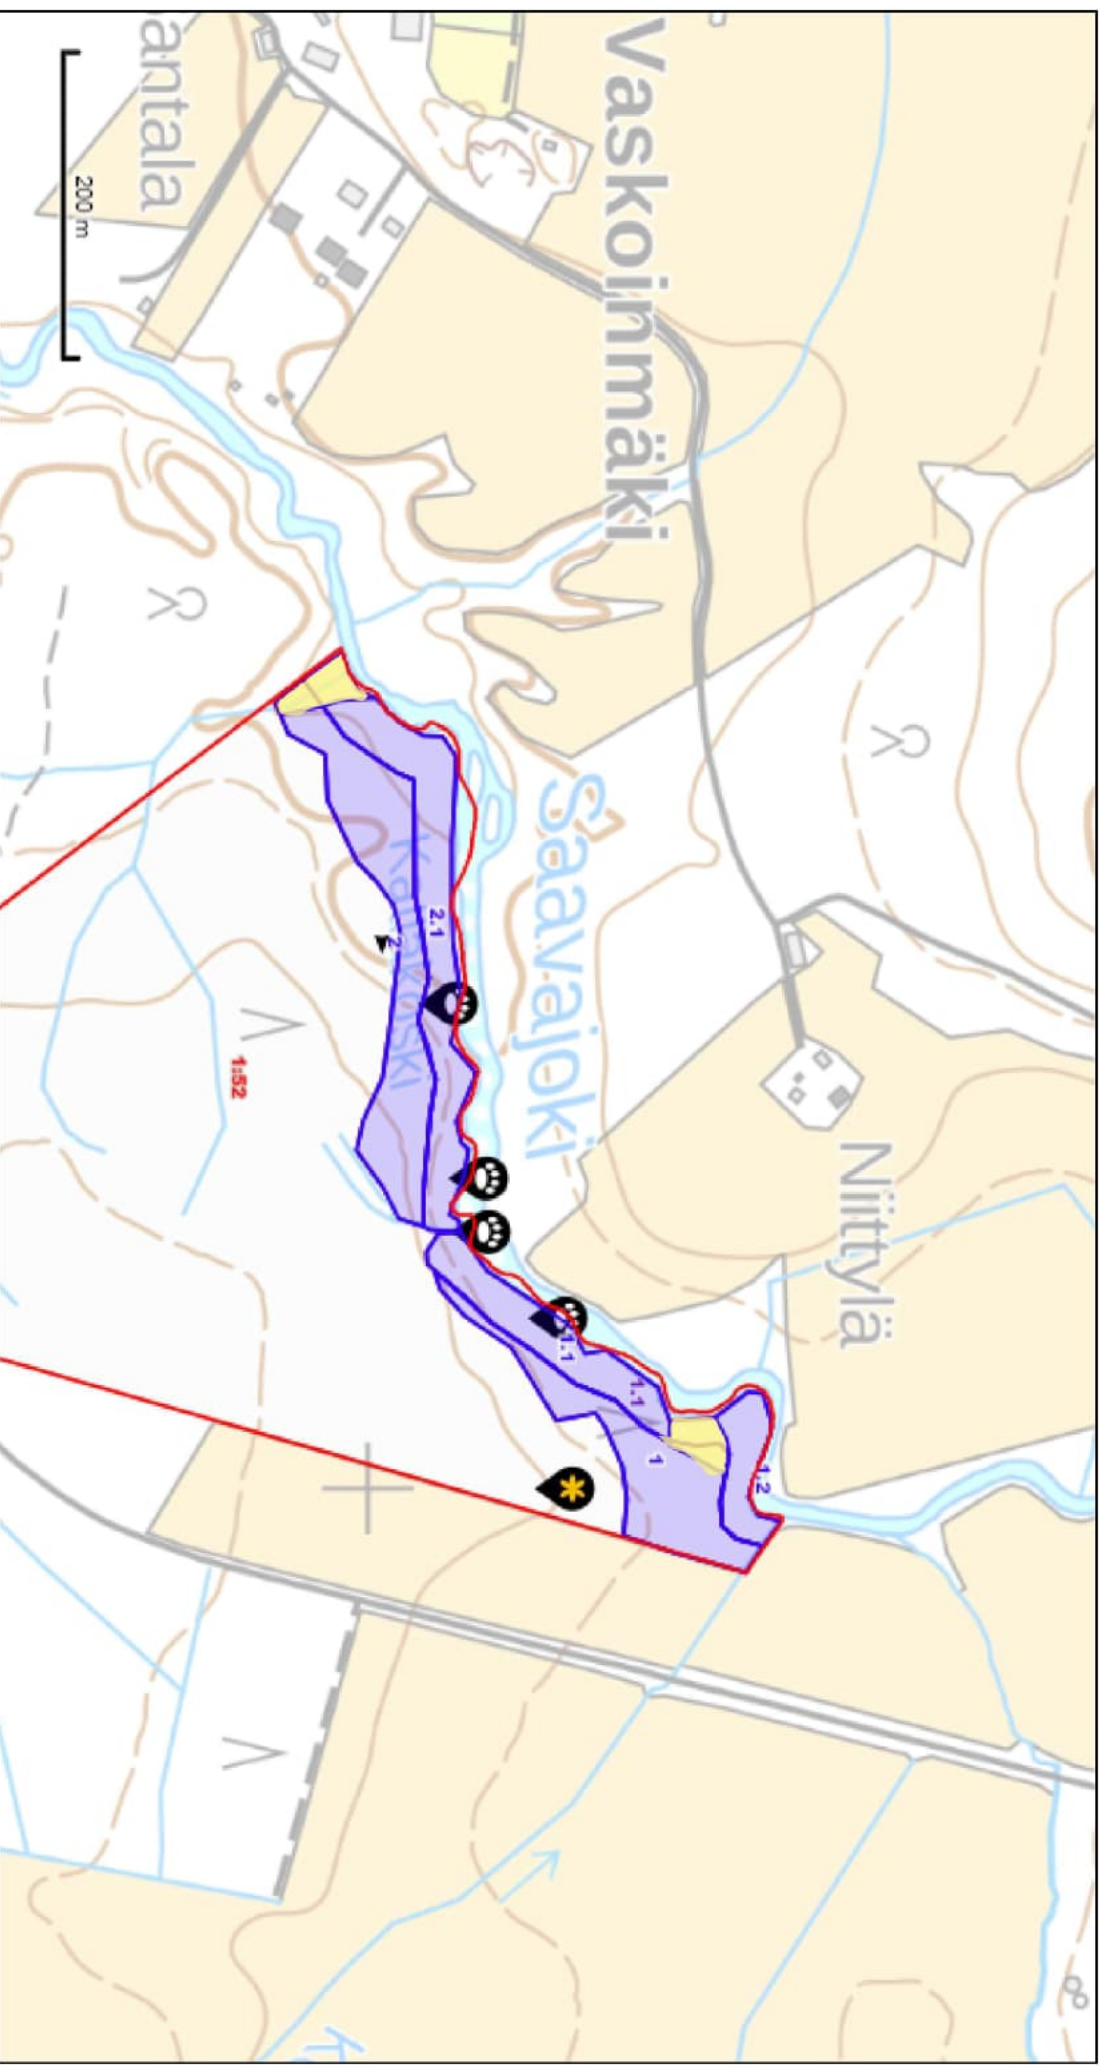

© MML

Versowood Oy
Kunta : 224 Karkkila
Kylä : 405 -
Tila: 1:52 KATLAKOSKI
Kp: 347706, 6717117

TYÖMAAKARTTA
17.11.2023 klo 11.38
Ms : 224-405-2
Sopimus : P0322042 3,4 ha
Mittakaava: 1:5000

Metsälain 10§
kohteet keltaisella