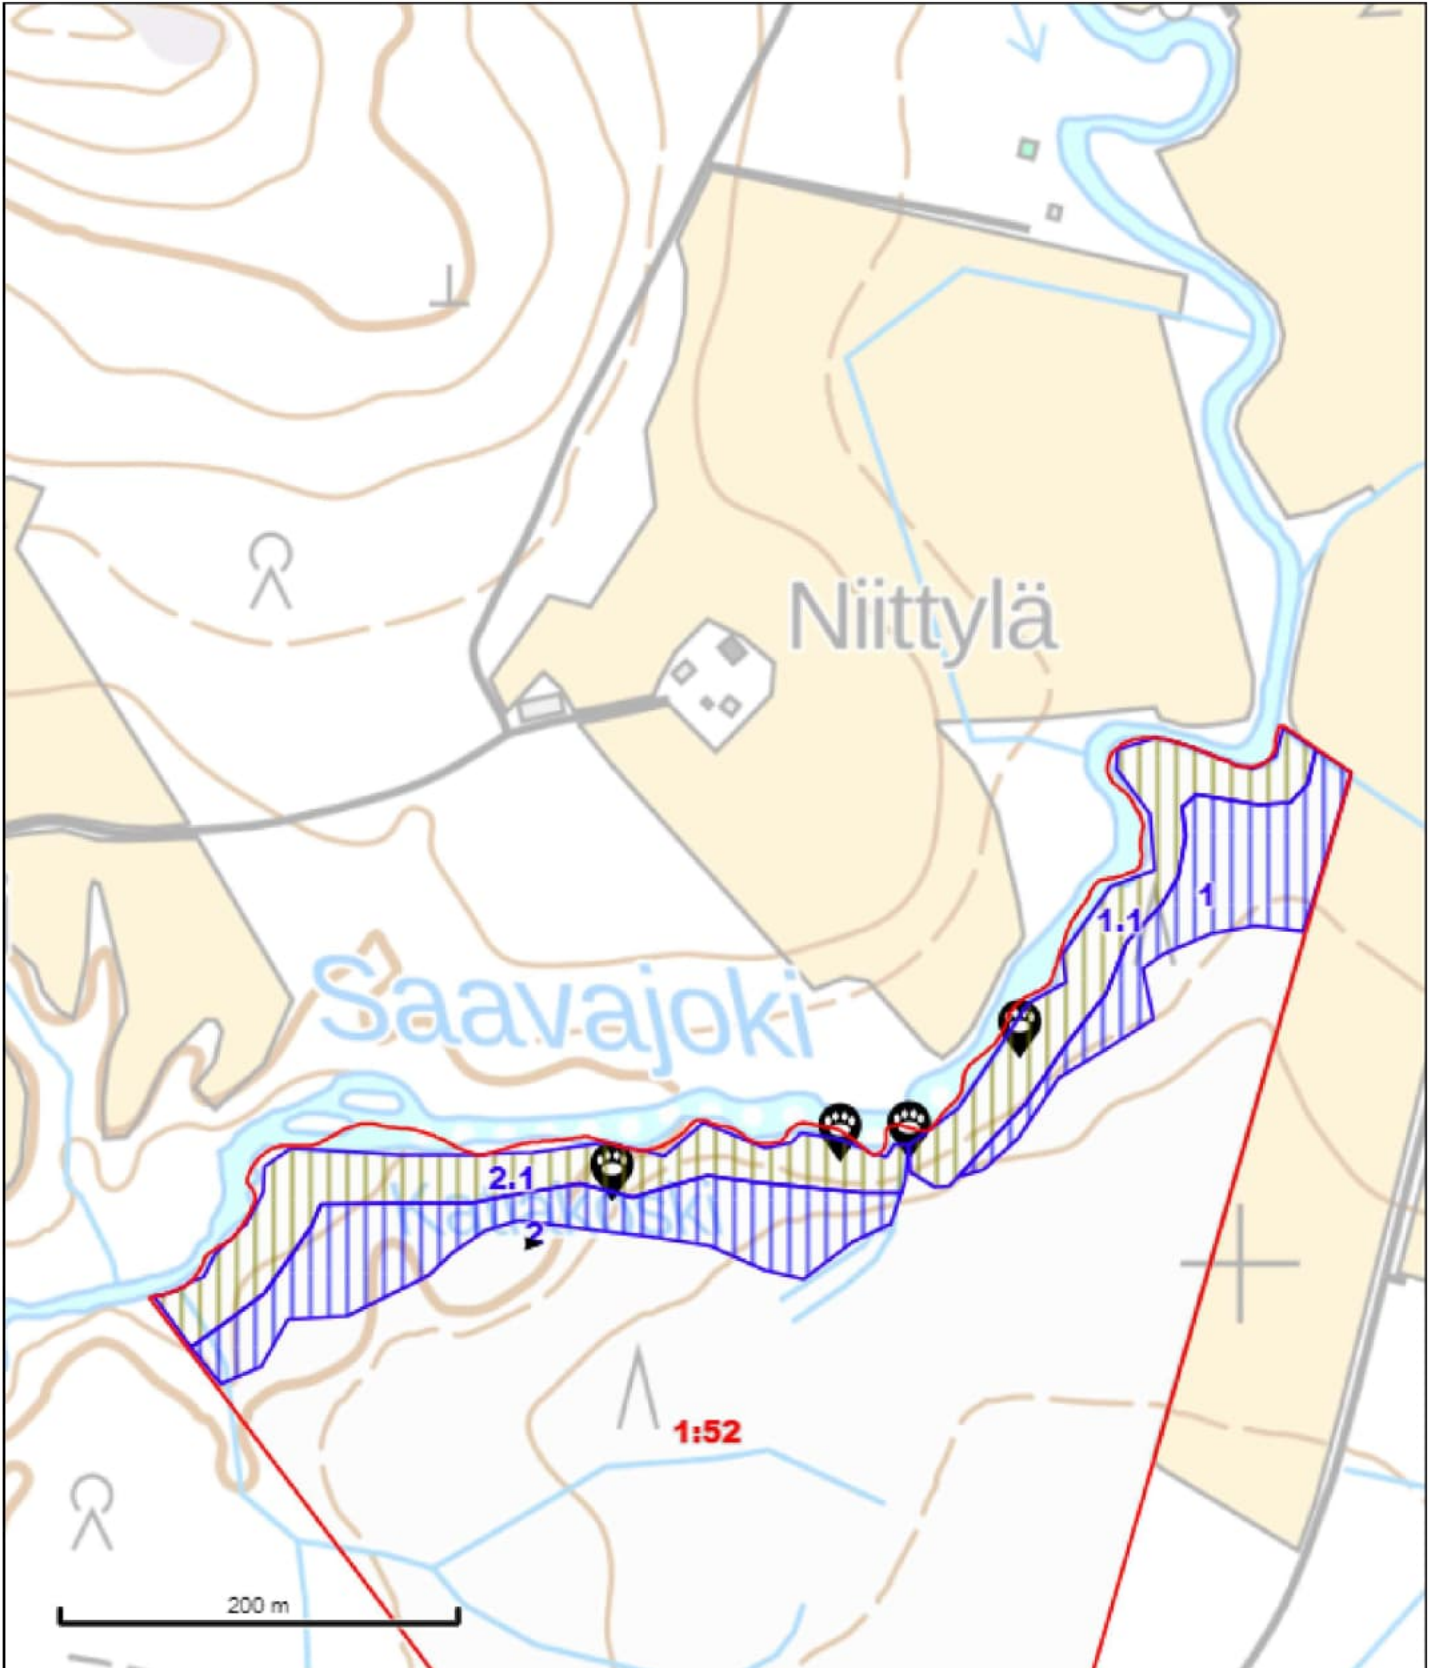

Versowood Oy
Kunta : 224 Karkkila
Kylä : 405 -
Tila : 1:52 KATLAKOSKI
Kp: 347736, 6717213

TYÖMAAKARTTA
22.9.2023 klo 14.52
Ms : 224-405-2
Sopimus : P0322042 3.6 ha
Mittakaava : 1:3800

TEEMASELITE

PINTA-ALA KPL

HAKKUUT

Avohakkuu

1,9 ha (2)

Poimintahakkuu

1,8 ha (2)