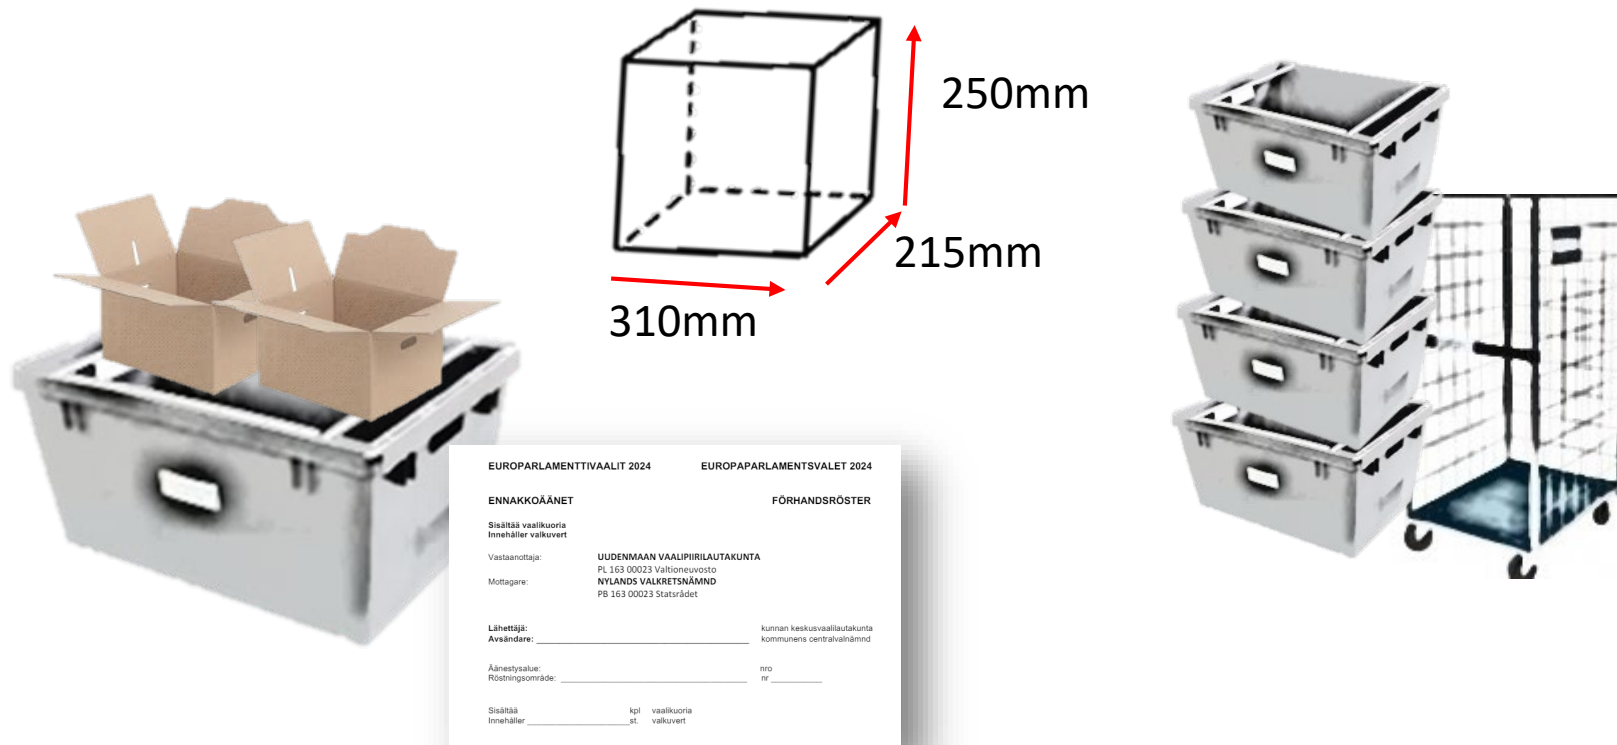

EUROPARLAMENTTIVAALIT 2024 – kuntien äänilaatikat

- Äänet pakataan pahvilaatikkoon tai laatikkoihin (1-2kpl) ja yhdistetään yhdeksi kokonaisuudeksi. (Vaalipöytäkirja erillisessä kuoressa vaalipäivän vaalilippujen lähetyksen mukana)
- Mikäli tarvitaan useampi laatikko, niin pakettitarraan merkitään esim. 1/2 ja toinen 2/2
- Pahvilaatikon mitat: (pituus, leveys, korkeus / **310x215x250/190mm**) Nro 24 (2kpl mahtuu)
- Pienemmissä laskentaerissä on *pussikuoreen* pakkaaminen myös mahdollista ?

Laatikat kuljetaan rullakossa päällekkäin

- ✓ Pahvilaatikoiden tulee mahtua kokonaan muuttolaatikon sisään. Laatikat pinotaan päällekkäin.