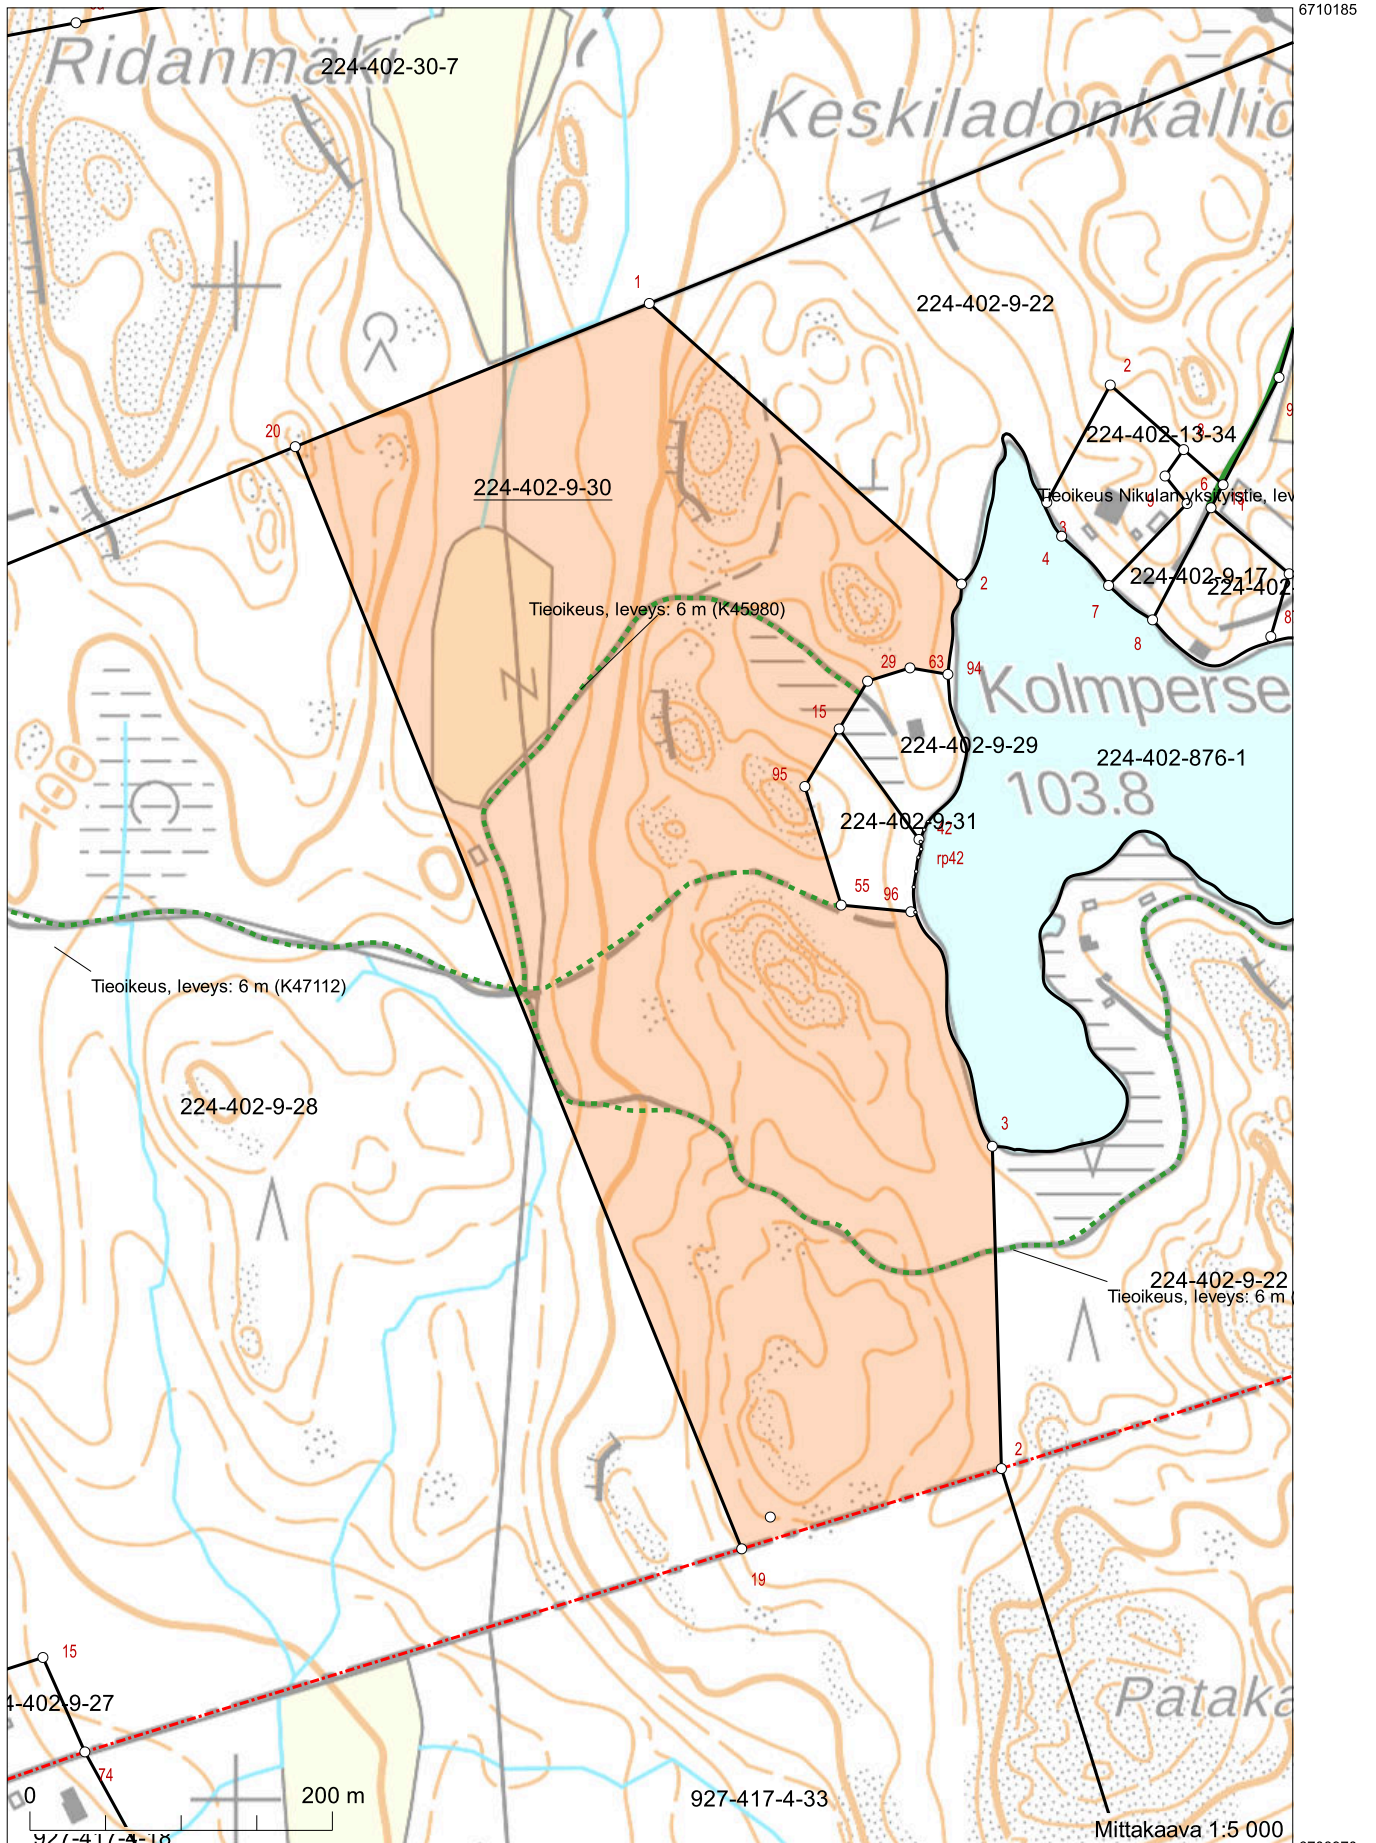

Kiinteistötunnus: 224-402-9-30
 Nimi: TAKAPELTO
 Rekisteriyksikkölaji: Tila
 Kunta: Karkkila (224)
 Palstojen lukumäärä: 2

Tulostettu kiinteistötietojärjestelmästä 11.2.2026.

Kiinteistörekisterin tiedoissa voi olla puutteita ja epätarkkuuksia. Rekisteriyksikön tarkka alueellinen ulottuvuus selviää toimitusasiakirjoista ja maastosta. Rekisteritiedoista katso tarkemmin www.maanmittauslaitos.fi/rekisteritiedot.

6710243

6710185

6708970

Koordinaatisto: ETRS-TM35FIN
 Taustakartta on viitteellinen.

357698

357698